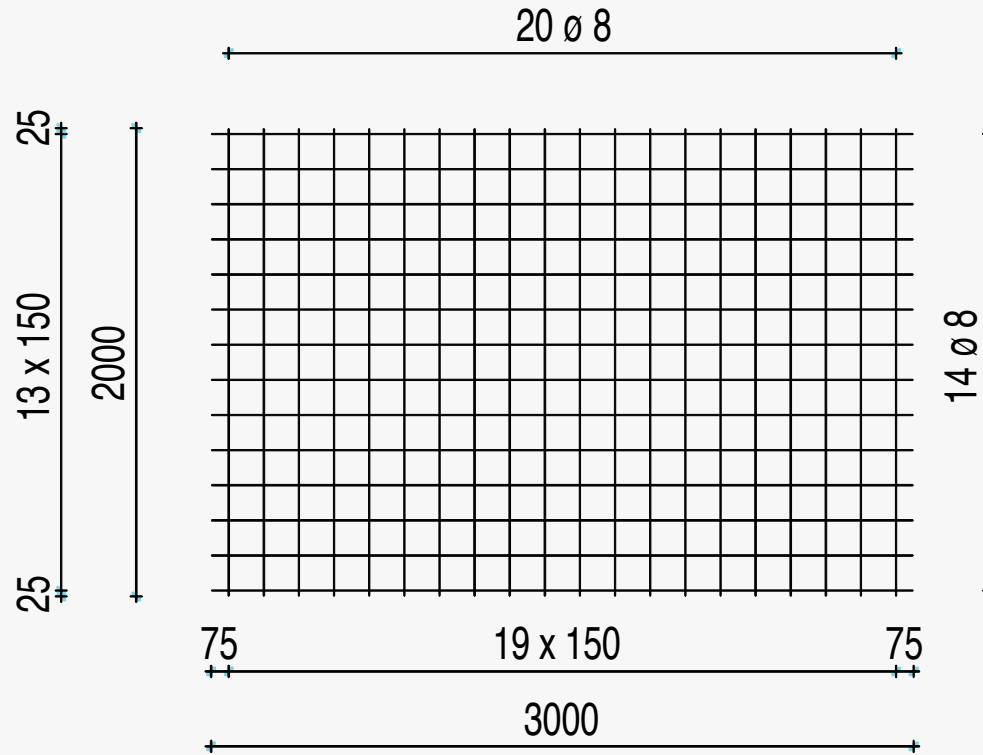

LENGTE : 3,00
BREEDTE : 2,00

B 500 A

GEWICHT : 12,63

Aantal per pak
50

QS-130-A

LENGTE : 3,00
BREEDTE : 2,00

B 500 A

GEWICHT : 18,20

Aantal per pak
50

QS-188-A

LENGTE : 3,00
BREEDTE : 2,00

B 500 A

GEWICHT : 47,40

Aantal per pak
30

QS-503-A

LENGTE : 3,00
BREEDTE : 2,00

B 500 A

GEWICHT : 26,64

Aantal per pak
50

QS-283-A

LENGTE : 3,00
BREEDTE : 2,00

B 500 A

GEWICHT : 18,48

Aantal per pak
50

QS-196-A

LENGTE : 3,00
BREEDTE : 2,00

B 500 A

GEWICHT : 32,39

Aantal per pak
40

QS-335-A