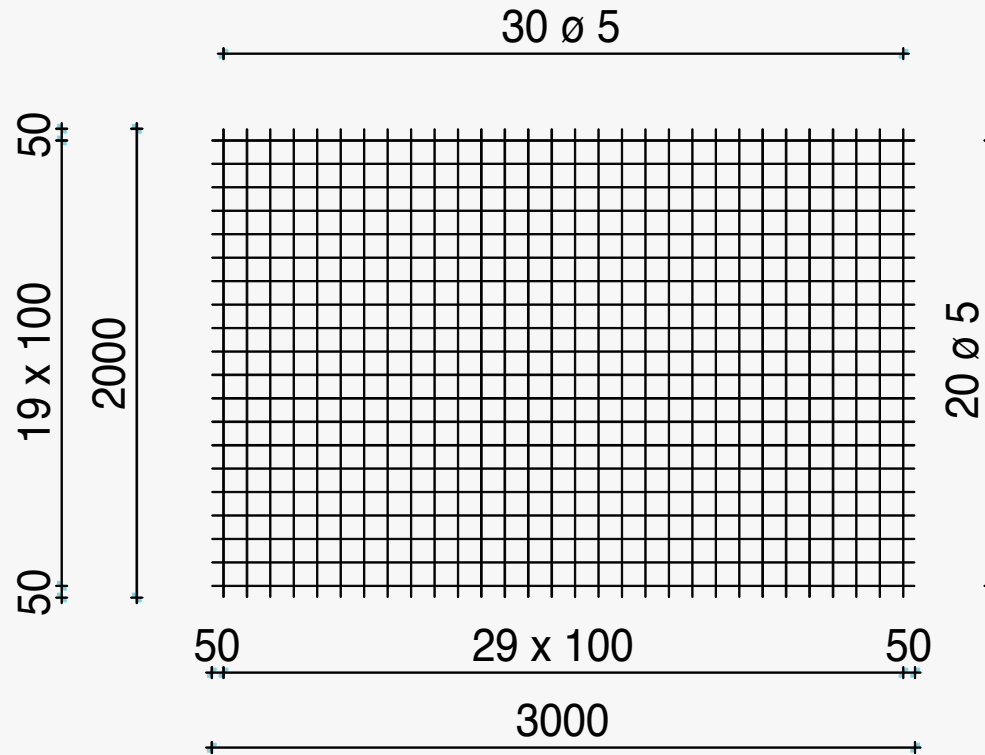

LENGTE : 3,00
BREEDTE : 2,00

B 500 A

GEWICHT : 12,63

Aantal per pak
50

QS-130-A

LENGTE : 3,00
BREEDTE : 2,00

B 500 A

GEWICHT : 18,20

Aantal per pak
50

QS-188-A

LENGTE : 3,00
BREEDTE : 2,00

B 500 A

GEWICHT : 47,40

Aantal per pak
30

QS-503-A

LENGTE : 3,00
BREEDTE : 2,00

B 500 A

GEWICHT : 26,64

Aantal per pak
50

QS-283-A

LENGTE : 3,00
BREEDTE : 2,00

B 500 A

GEWICHT : 18,48

Aantal per pak
50

QS-196-A

LENGTE : 3,00
BREEDTE : 2,00

B 500 A

GEWICHT : 32,39

Aantal per pak
40

QS-335-A