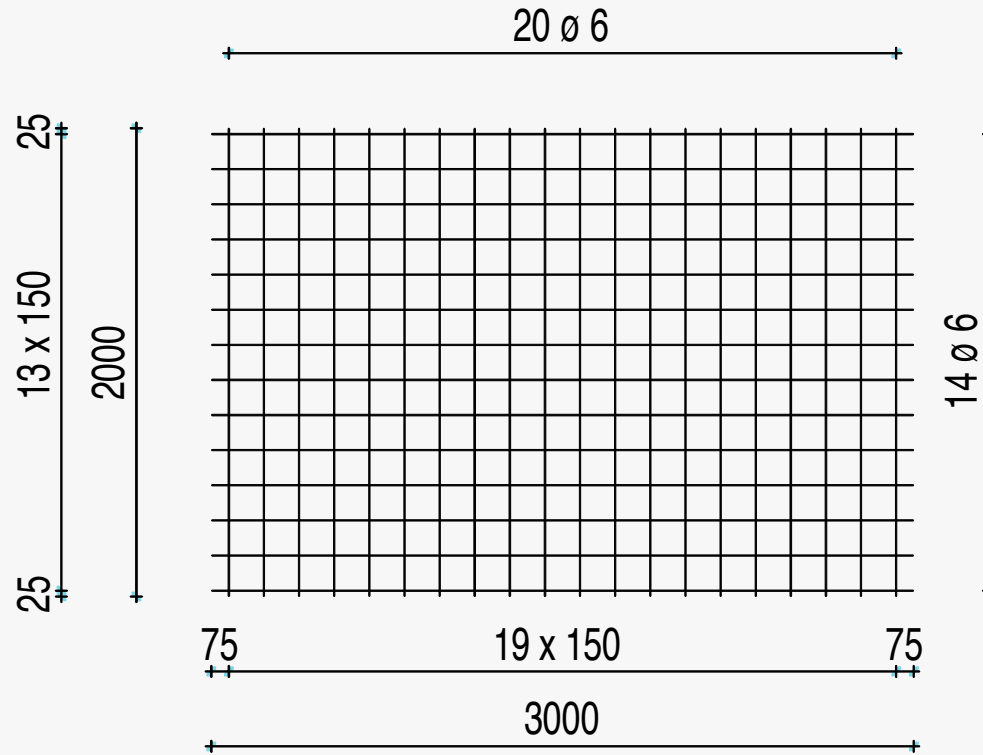

LENGTE : 3,00
BREEDTE : 2,00

B 500 A

GEWICHT : 12,63

Aantal per pak
50

QS-130-A

LENGTE : 3,00
BREEDTE : 2,00

B 500 A

GEWICHT : 18,20

Aantal per pak
50

QS-188-A

LENGTE : 3,00
BREEDTE : 2,00

B 500 A

GEWICHT : 47,40

Aantal per pak
30

QS-503-A

LENGTE : 3,00
BREEDTE : 2,00

B 500 A

GEWICHT : 26,64

Aantal per pak
50

QS-283-A

LENGTE : 3,00
BREEDTE : 2,00

B 500 A

GEWICHT : 18,48

Aantal per pak
50

QS-196-A

LENGTE : 3,00
BREEDTE : 2,00

B 500 A

GEWICHT : 32,39

Aantal per pak
40

QS-335-A