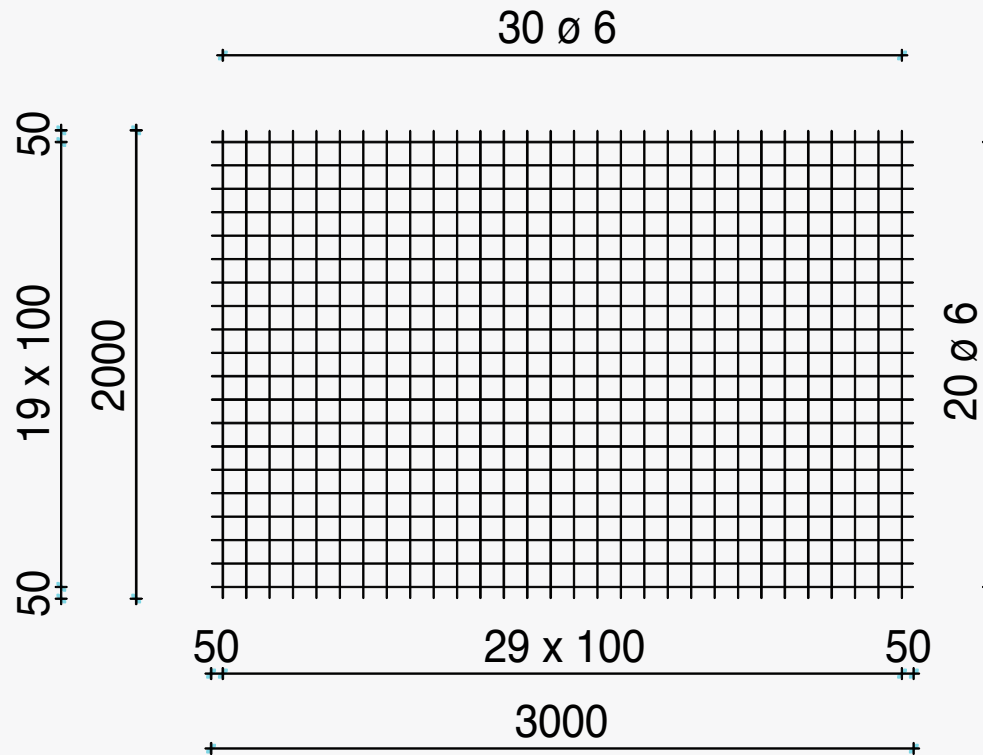

LENGTE : 3,00
BREEDTE : 2,00

B 500 A

GEWICHT : 12,63

Aantal per pak
50

QS-130-A

LENGTE : 3,00
BREEDTE : 2,00

B 500 A

GEWICHT : 18,20

Aantal per pak
50

QS-188-A

LENGTE : 3,00
BREEDTE : 2,00

B 500 A

GEWICHT : 47,40

Aantal per pak
30

QS-503-A

LENGTE : 3,00
BREEDTE : 2,00

B 500 A

GEWICHT : 26,64

Aantal per pak
50

QS-283-A

LENGTE : 3,00
BREEDTE : 2,00

B 500 A

GEWICHT : 18,48

Aantal per pak
50

QS-196-A

LENGTE : 3,00
BREEDTE : 2,00

B 500 A

GEWICHT : 32,39

Aantal per pak
40

QS-335-A