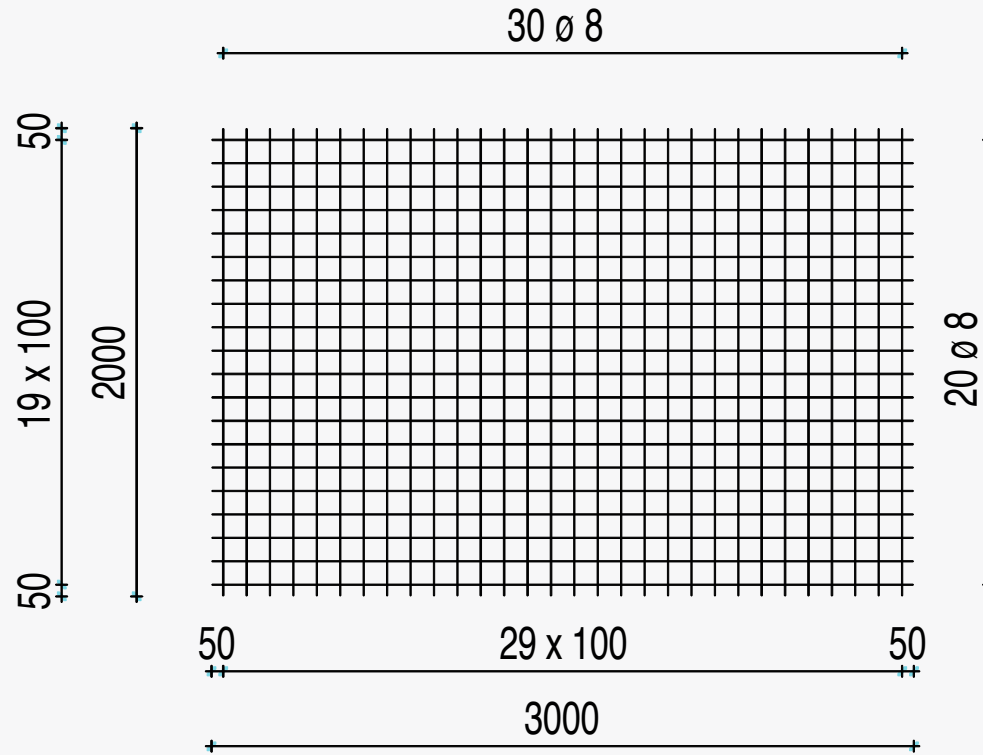

LENGTE : 3,00
BREEDTE : 2,00

B 500 A

GEWICHT : 12,63

Aantal per pak
50

QS-130-A

LENGTE : 3,00
BREEDTE : 2,00

B 500 A

GEWICHT : 18,20

Aantal per pak
50

QS-188-A

LENGTE : 3,00
BREEDTE : 2,00

B 500 A

GEWICHT : 47,40

Aantal per pak
30

QS-503-A

LENGTE : 3,00
BREEDTE : 2,00

B 500 A

GEWICHT : 26,64

Aantal per pak
50

QS-283-A

LENGTE : 3,00
BREEDTE : 2,00

B 500 A

GEWICHT : 18,48

Aantal per pak
50

QS-196-A

LENGTE : 3,00
BREEDTE : 2,00

B 500 A

GEWICHT : 32,39

Aantal per pak
40

QS-335-A